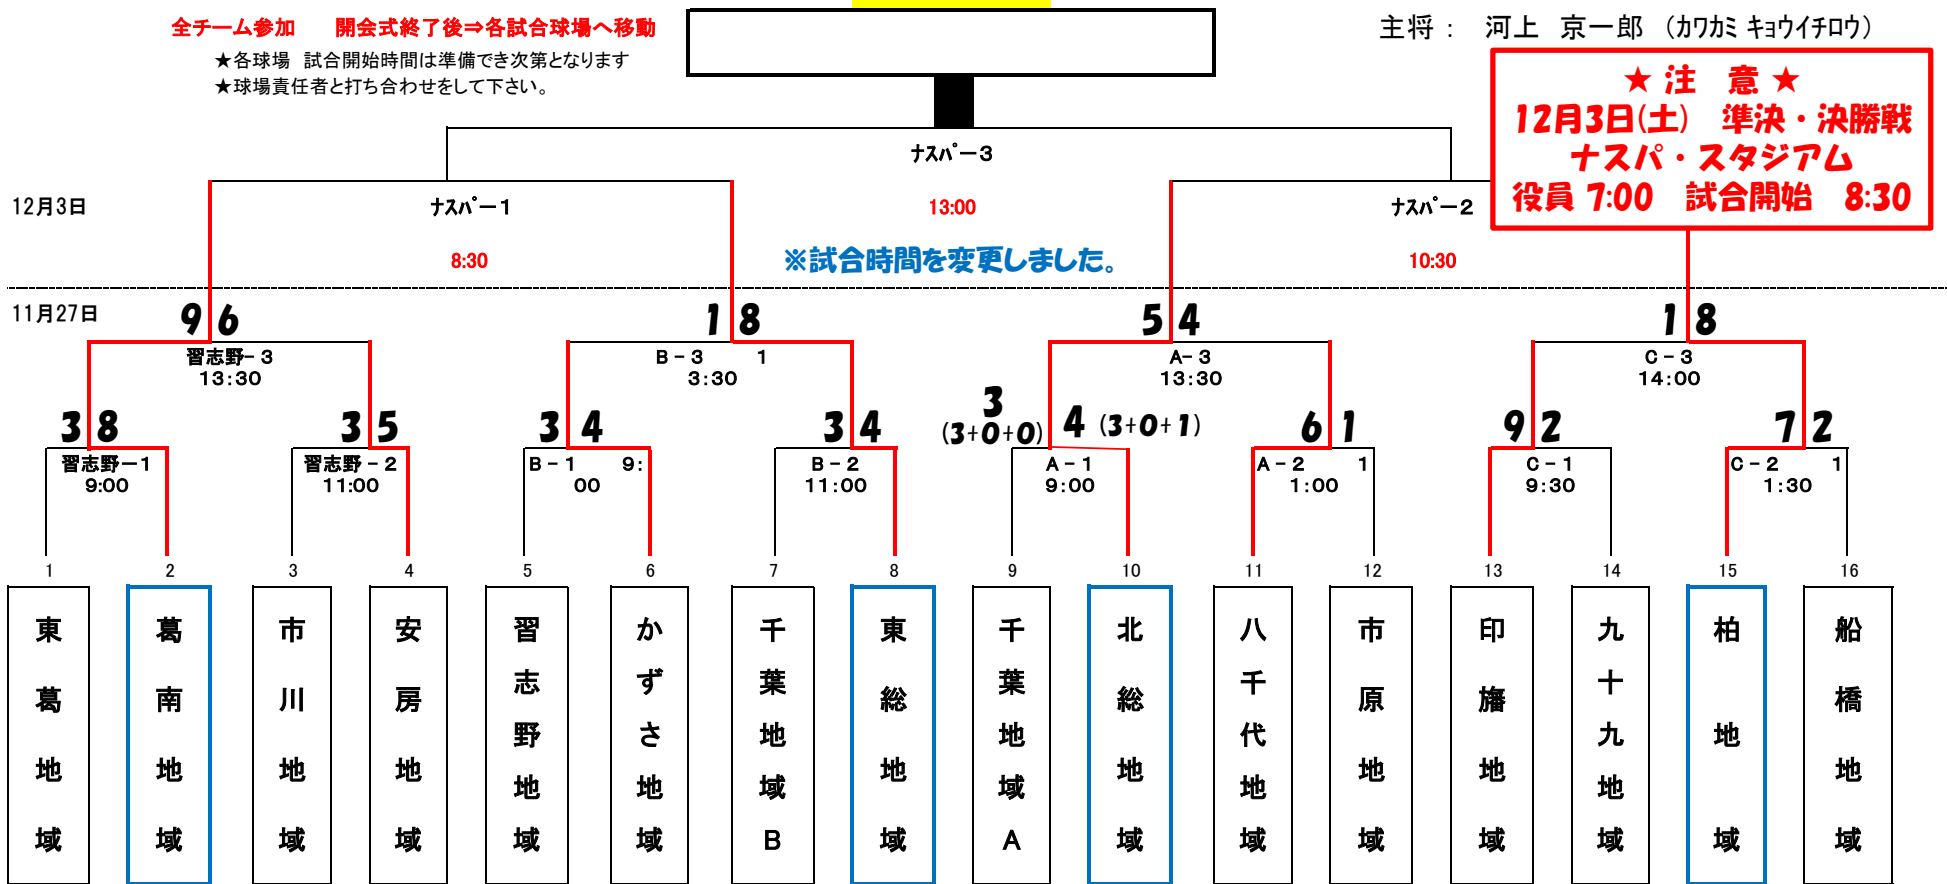

《 新 昭 和 杯 》 第 21 回 千 葉 県 少 年 野 球 地 域 対 抗 6 年 生 選 抜 大 会

(大 会 月 日) 2022年11月26日(土)降雨のため中止 11月27日 (日) 12月3日 (土)

(大 会 球 場) ① 県野球場 ② 習志野第一カッター球場 ③ 船橋市民球場 ④ 浦安運動公園野球場 予備:ナスパ・スタジアム、セッテェ球場

開会式 : 県野球場 開式 8:30~

優 勝

選手宣誓 : 安房地域

主将 : 河上 京一郎 (カガミ キョウイチロウ)

全チーム参加 開会式終了後⇒各試合会場へ移動

★各球場 試合開始時間は準備でき次第となります

★球場責任者と打ち合わせして下さい。

★注 意★
12月3日(土) 準決・決勝戦
ナスパ・スタジアム
役員 7:00 試合開始 8:30

⇒試合開始時間は目安です。早まることもあります。グラウンド責任者の指示に従って下さい。