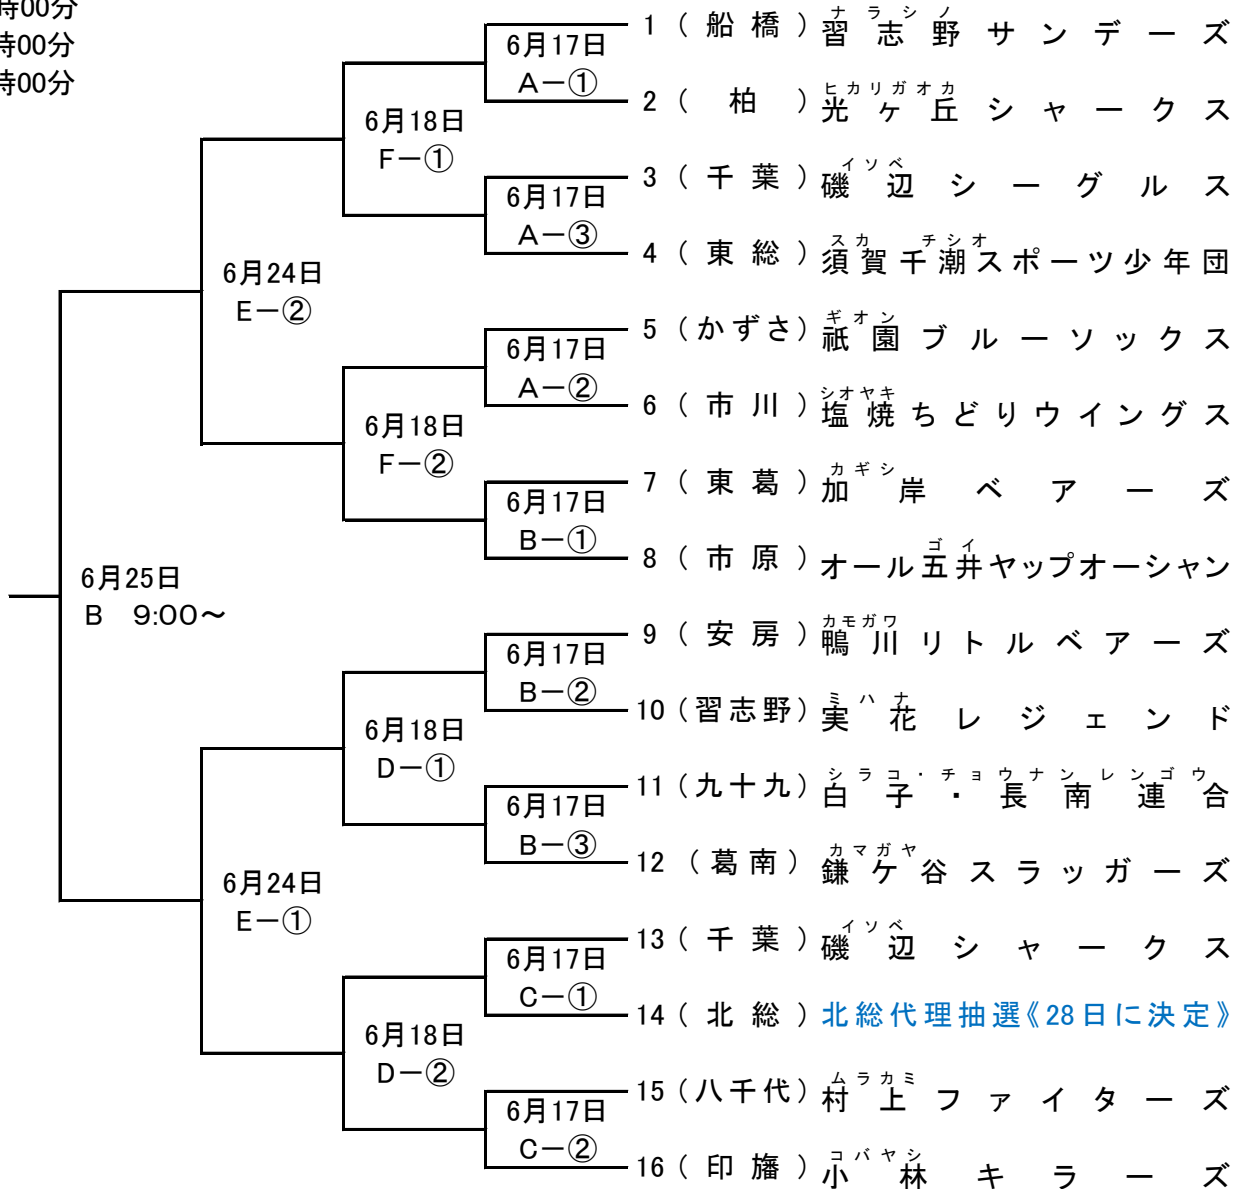

《コントリビュートカップ》

第46回 関東学童軟式野球大会 千葉県大会 組合せ

会 期 令和5年6月17日(土)・18日(日)・24日(土)・25日(日) 予備日7月1日(土)
 会 場 (A) 千葉 青葉の森スポーツプラザ野球場
 (B) 市原 養老川臨海第1球場
 (C) 市原 養老川臨海第2球場
 (D) 成田 ナスパ・スタジアム
 (E) 千葉 中田スポーツセンター野球場
 (F) 木更津 江川第2野球場

◎選手宣誓 小林 キラーズ (印旛地域) 主将 朝日 陽仁 (アヒ アキ)

試合開始時刻

- ① 9時00分
- ② 11時00分
- ③ 13時00分

試合結果は千葉県野球協会HPでご覧いただけます。(<http://chiba.az2.jp/>)

「トーナメント表」をクリック

⇒「トーナメント表選択」にて大会名<令和4年_第45回関東学童軟式野球大会>、クラス<学童>を選択

⇒「検索開始」をクリック