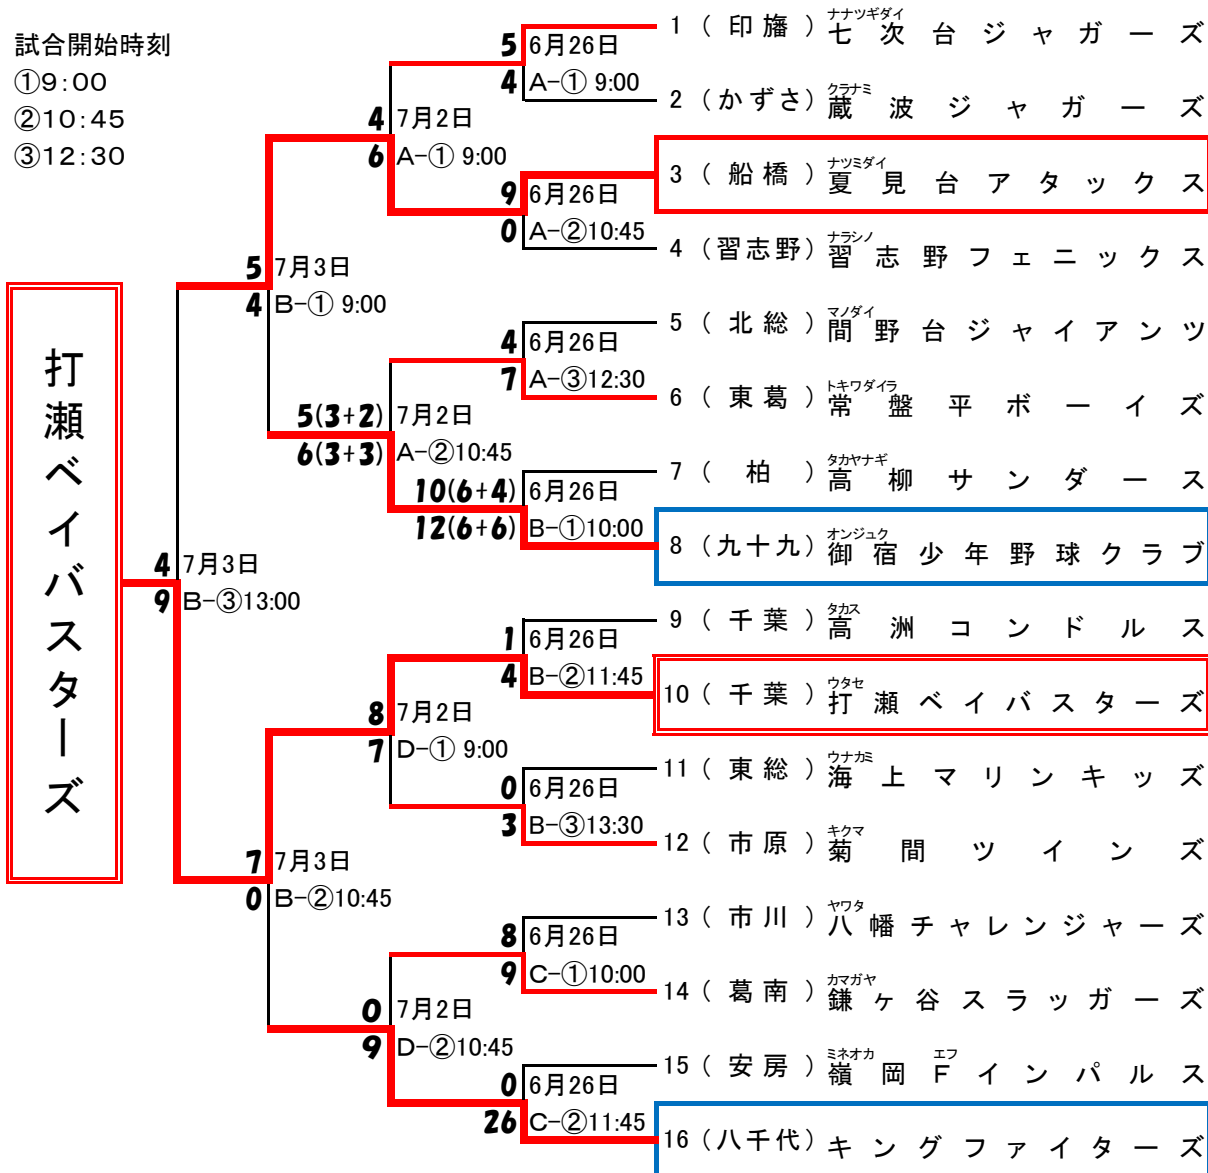

【マクドナルドカップ・東京新聞カップ】  
第39回 関東学童軟式野球千葉県大会 組合せ

会 期 平成28年6月26日(日)・7月2日(土)・3日(日)  
会 場 (A) 青葉の森スポーツプラザ野球場  
(B) 養老川臨海第1球場  
(C) 養老川臨海第2球場  
(D) 中田スポーツセンター野球場

開会式 青葉の森スポーツプラザ野球場 8時 集合7時30分  
◎選手宣誓 菊間ツインズ 主将 高橋 陽 (幼ハシ ヒナ)

試合開始時刻

- ①9:00
- ②10:45
- ③12:30

打瀬ベイバスターズ

準決勝戦①	8:55~10:40
御宿	1 0 0 0 0 3 4
夏見台	0 1 0 1 2 1× 5

準決勝戦②	11:15~12:31
キング	0 0 0 0 0 0
打瀬	2 0 1 3 1× 7

決勝戦	13:13~14:45
打瀬	0 0 3 1 4 1 9
夏見台	1 0 1 0 2 0 4