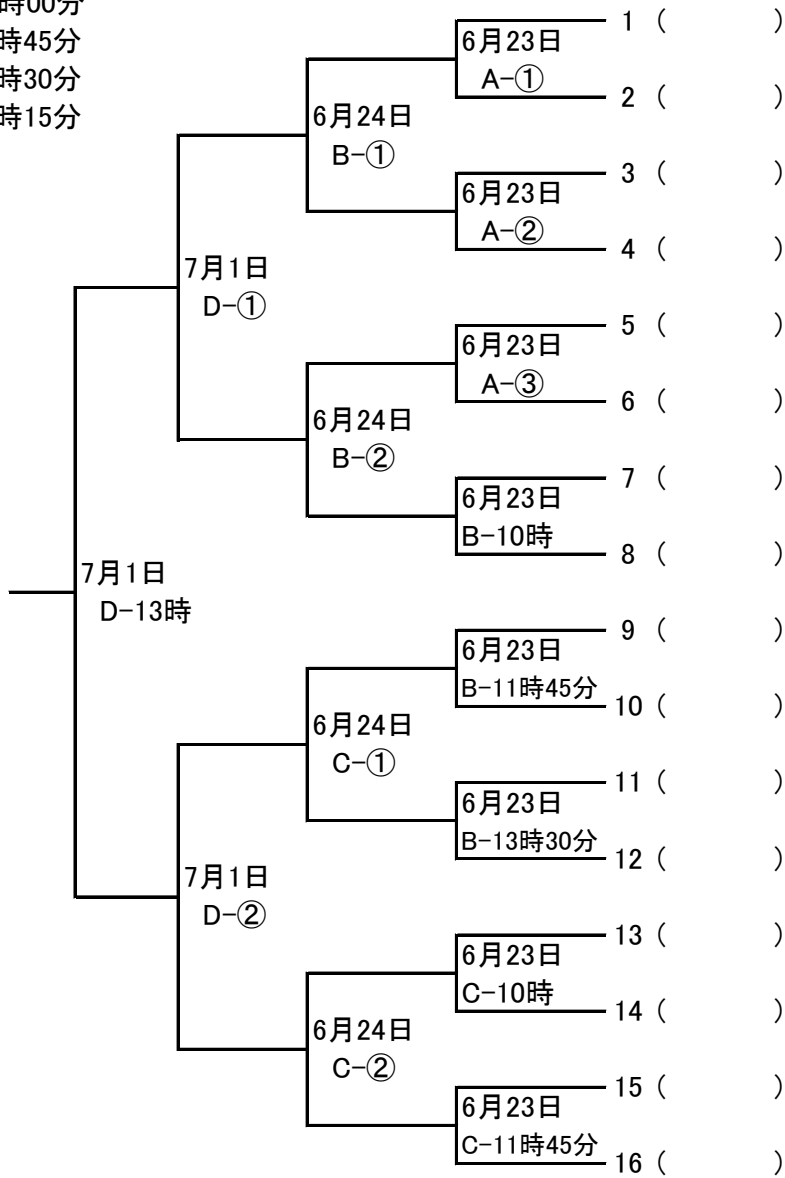

第41回 関東学童軟式野球大会・東京新聞カップ 千葉県大会 組合せ 【マクドナルド・カップ】

会 期 平成30年6月23日(土)・24日(日)・7月1日(日) 予備日7月7日(土)
 会 場 (A) 青葉の森スポーツプラザ野球場
 (B) 稲毛海浜公園スポーツ施設野球場A
 (C) 稲毛海浜公園スポーツ施設野球場B
 (D) 百目木公園野球場

開会式 青葉の森スポーツプラザ野球場 8時 集合7時30分
 ◎選手宣誓 (地域) 主将 ()

試合開始時刻

- ① 9時00分
- ② 10時45分
- ③ 12時30分
- ④ 14時15分

試合結果は千葉県野球協会HPでご覧いただけます。(<http://chiba.az2.jp/>)

「トーナメント表」をクリック

⇒「トーナメント表選択」にて大会名<30年_第41回関東学童軟式野球大会>、クラス<学童>を選択

⇒「検索開始」をクリック