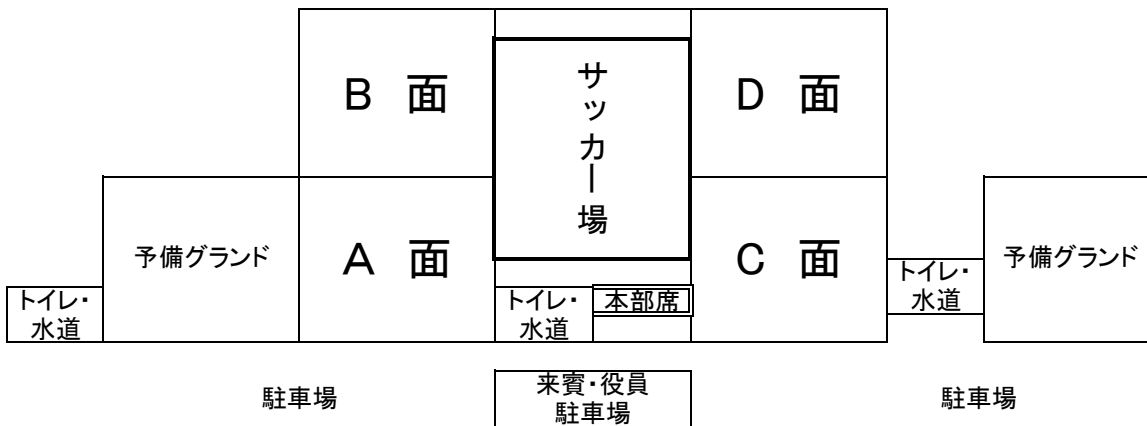

[各ブロック会場配置図]

(東ブロック) 袖ヶ浦市 百目木運動公園

(西ブロック) 野田市 江戸川河川敷運動公園

★ 大型バス・マイクロバスは禁止です。(入口のカーブが曲がられません。)

(中央ブロック) 我孫子市 我孫子市少年野球場