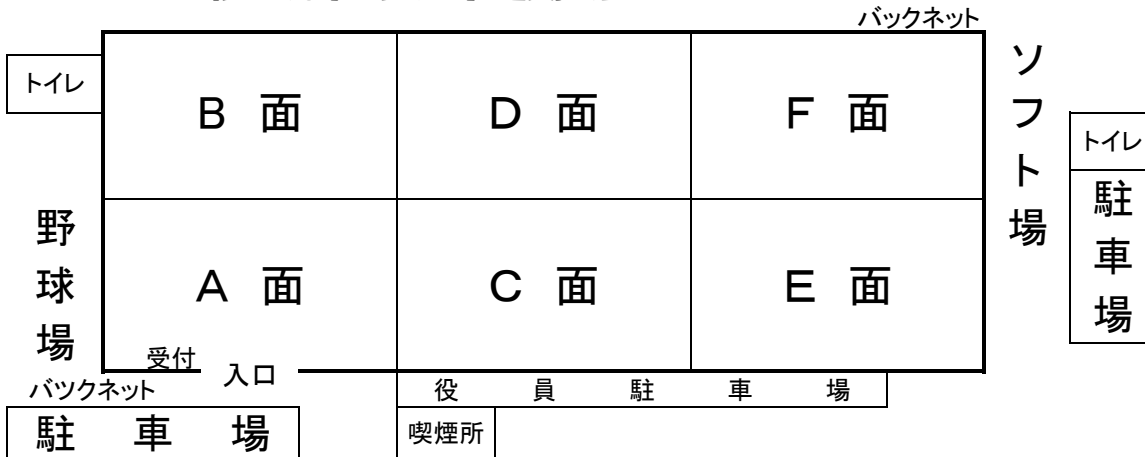

[各ブロック会場配置図]

(東ブロック) 袖ヶ浦市 百目木運動公園

(西ブロック) 野田市 江戸川河川敷運動公園

★ 大型バス・マイクロバスは禁止です。(入口のカーブが曲がられません。)

(中央ブロック) 我孫子市 我孫子市少年野球場