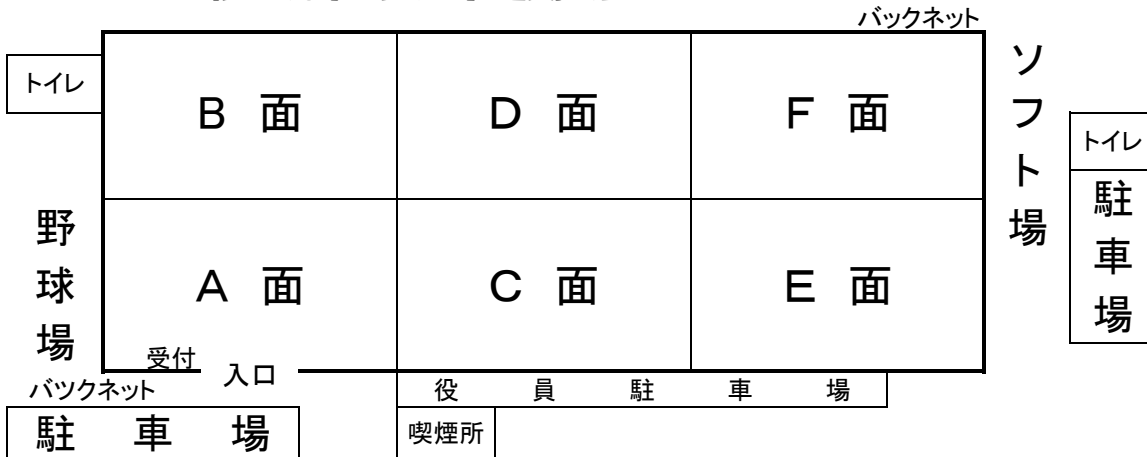

[各ブロック会場配置図]

(東ブロック) 袖ヶ浦市 百目木運動公園

(西ブロック) 野田市 江戸川河川敷運動公園

★ 大型バス・マイクロバスは禁止です。(入口のカーブが曲がられません。)

(中央ブロック) 我孫子市 我孫子市少年野球場