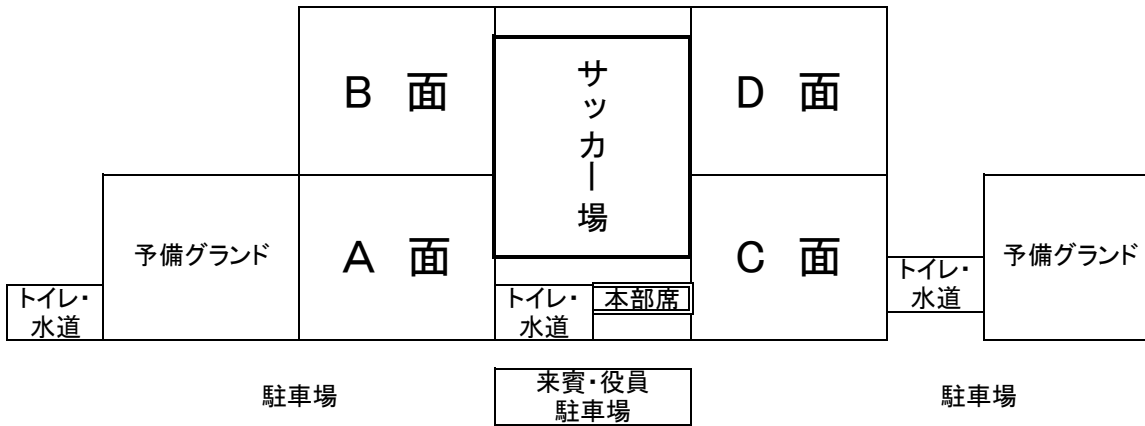

[各ブロック会場配置図]

(東ブロック) 袖ヶ浦市 百目木運動公園

(西ブロック) 野田市 江戸川河川敷運動公園

★ 大型バス・マイクロバスは禁止です。(入口のカーブが曲がられません。)

(中央ブロック) 我孫子市 我孫子市少年野球場