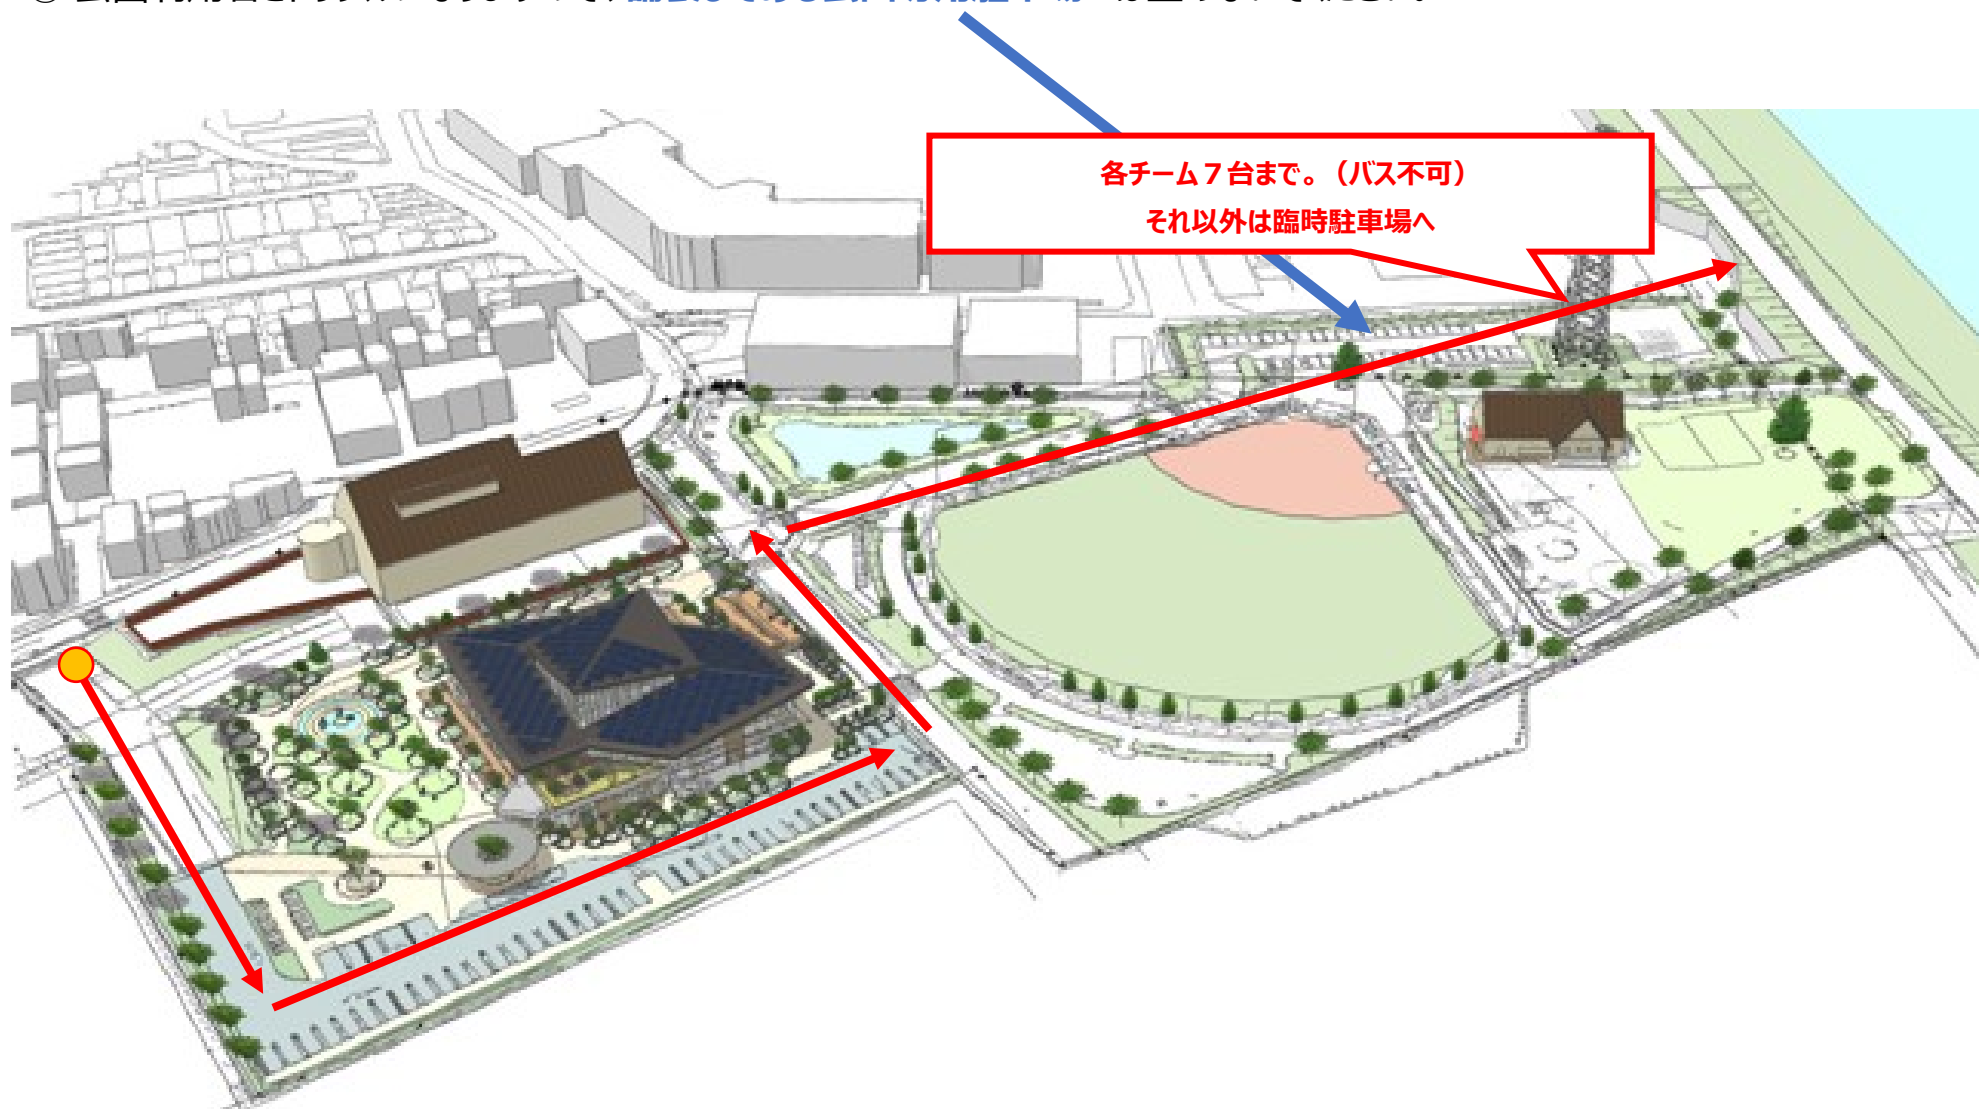

妙典少年野球場案内 (千葉県市川市下妙典995)

5月10日は**7時30分**開門します。

- ① 土手の駐車スペースに止めてから、選手は降車してください。
- ② 公園利用者とトラブルになりますので、**舗装してある公園専用駐車場**へは止めないでください。

妙典少年野球場臨時駐車場案内

① 応援車は赤い線のように進み、臨時駐車場へ止めてください。(1, 2合計 40~50 台)